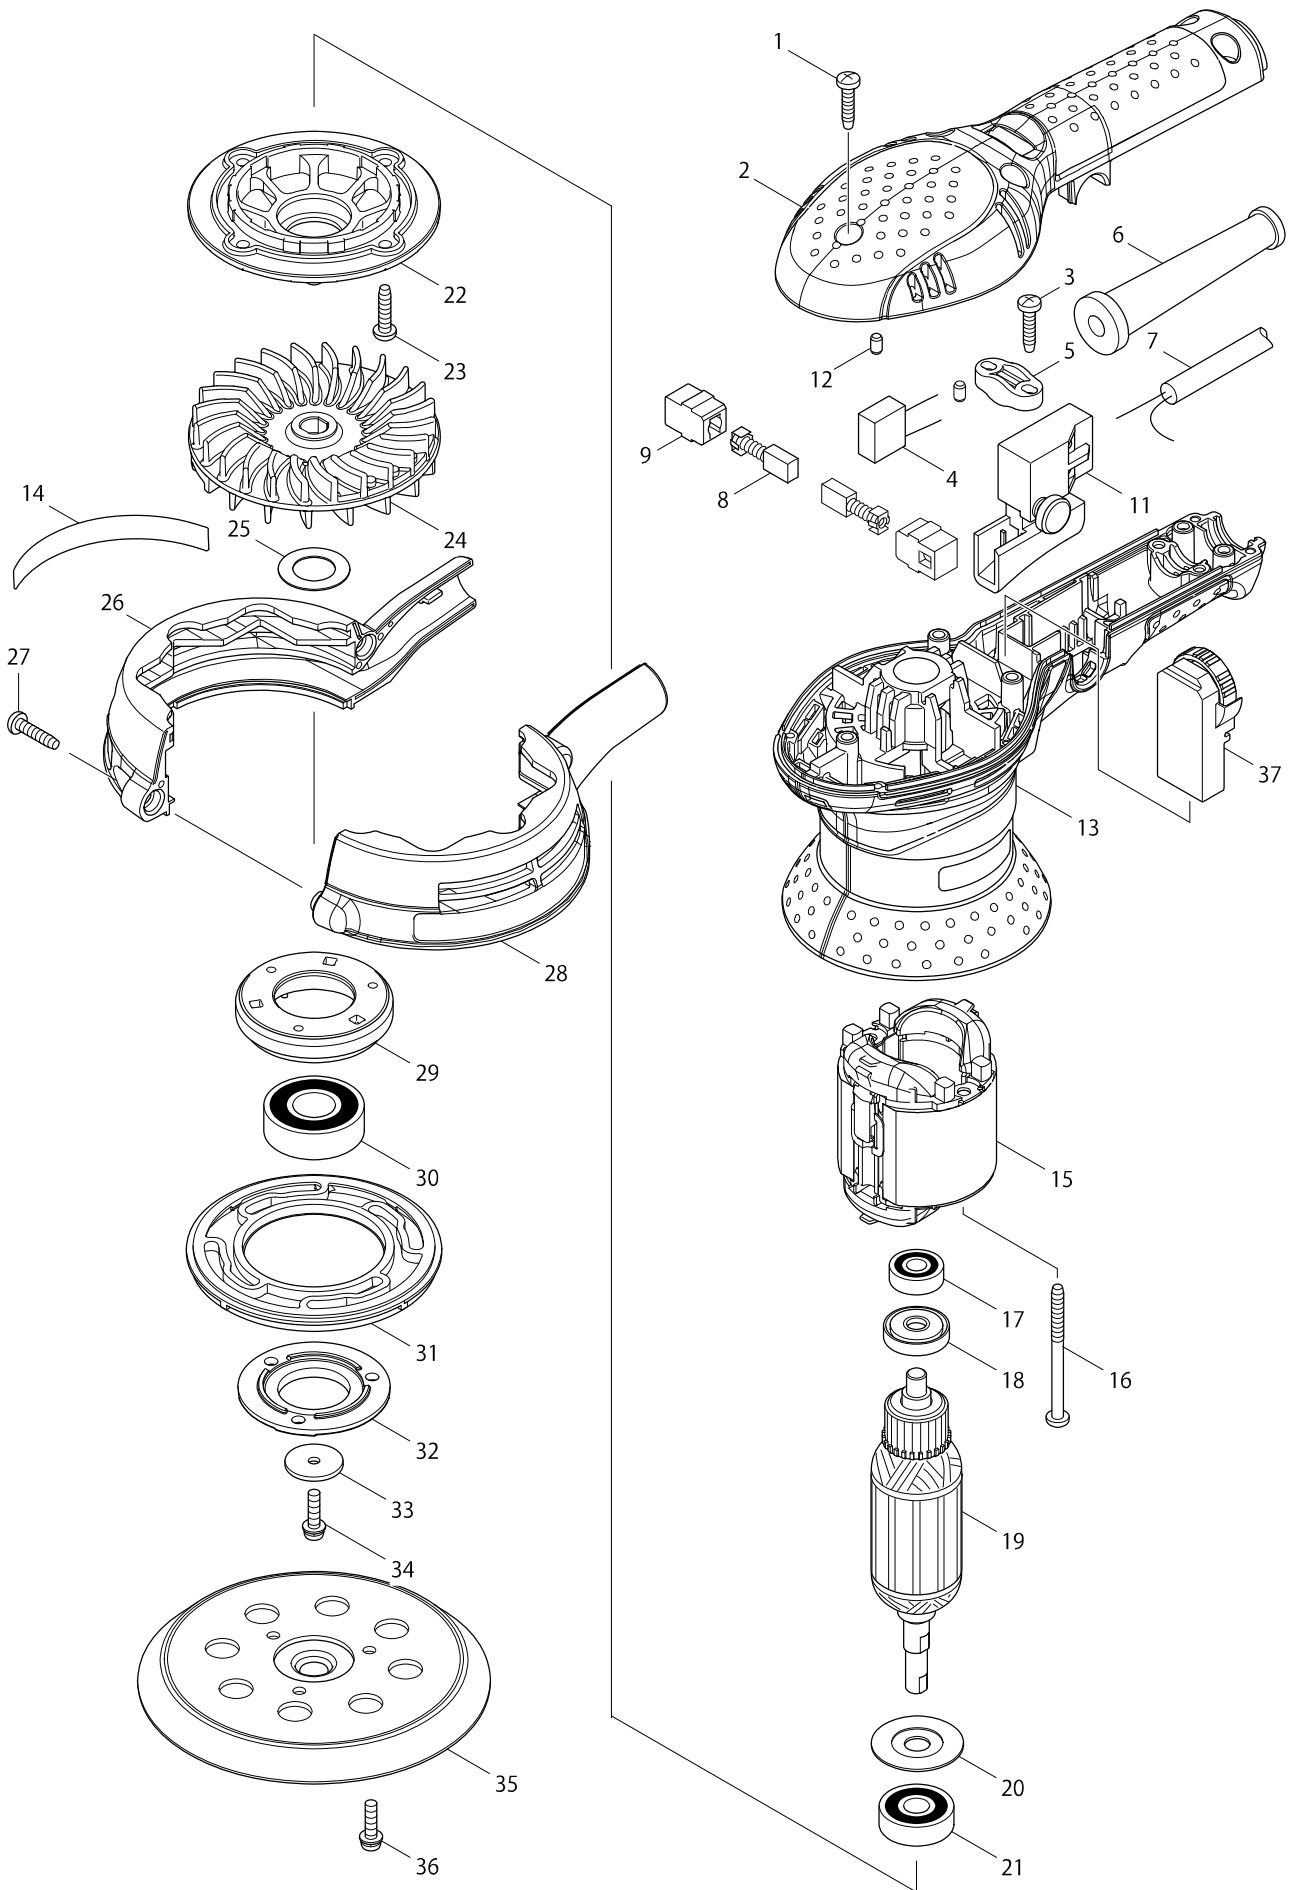

Model No. BO5041 125MM RANDOM ORBIT SANDER

Model No. BO5041 125MM RANDOM ORBIT SANDER

Item	Parts No.	Description	I/C	QTY	N/O	Opt. 1	Opt. 2	NOTE
001	265995-6	TAPPING SCREW 4X18		5	100			
002	451619-2	TOP COVER		1	100			
003	265995-6	TAPPING SCREW 4X18		2	100			
004	645105-5	NOISE SUPPRESSOR		1	100			
005	687052-4	STRAIN RELIEF		1	100			
006	682516-3	CORD GUARD 9.3-85		1	100			
007A	665905-7	POWER SUPPLY CORD 1.0-2-2.0		1	100			
007B	692516-5	POWER SUPPLY CORD 1.0-2-2.0		1	100			
008	191627-8	CARBON BRUSH CB-64		1	100			
009	643552-4	BRUSH HOLDER 5-8		2	100			
011	651286-5	SWITCH SGEL206C-5		1	100			
012	263002-9	RUBBER PIN 4		2	100			
013	451617-6	MOTOR HOUSING		1	100			
014	867887-1	BO5041 NAME PLATE		1	100			
015A	639379-8	FIELD 115V		1	152			
015B	633724-9	FIELD 240V		1	152			
016	266147-2	TAPPING SCREW 4X55		2	100			
017	210017-7	BALL BEARING 607DDW		1	100			
018	681652-2	INSULATION WASHER		1	100			
D10		INC. 17,18,20,21						
019A	518899-4	ARMATURE ASS'Y 115V		1	151			
019B	515734-7	ARMATURE ASS'Y 240V		1	151			
020	267806-1	WASHER 9		1	100			
021	211092-6	BALL BEARING 629DDW		1	100			
022	450672-5	BRACKET		1	100			
023	265995-6	TAPPING SCREW 4X18		4	100			
024	241673-2	FAN 88		1	100			
025	267164-5	FLAT WASHER 15		1	100			
026	188835-0	SKIRT SET		1	100			
D10		INC. 28						
027	265995-6	TAPPING SCREW 4X18		2	100			
028	188835-0	SKIRT SET		1	100			
D10		INC. 26						
029	318304-9	BEARING BOX		1	100			
030	211228-7	BALL BEARING 6202DDW		1	100			
031	424131-5	BRAKE RING		1	100			
032	318303-1	BEARING BOX COVER		1	100			
033	253739-6	FLAT WASHER 4		1	100			
034	911128-8	P.H.SCREW M4X16 WITH WR		1	100			
035	743081-8	PAD 123		1				
036	911128-8	P.H.SCREW M4X16 WITH WR		3	100			
037A	631955-4	CONTROLLER		1	100			
037B	631956-2	CONTROLLER		1	100			
A01	125779-3	GRIP ASSEMBLY		1				
C10	140440-1	GRIP BASE COMPLETE		1				
C20	451622-3	GRIP		1				
C30	451623-1	GRIP COVER		1	100			
A02	166078-4	DUST BAG		1				